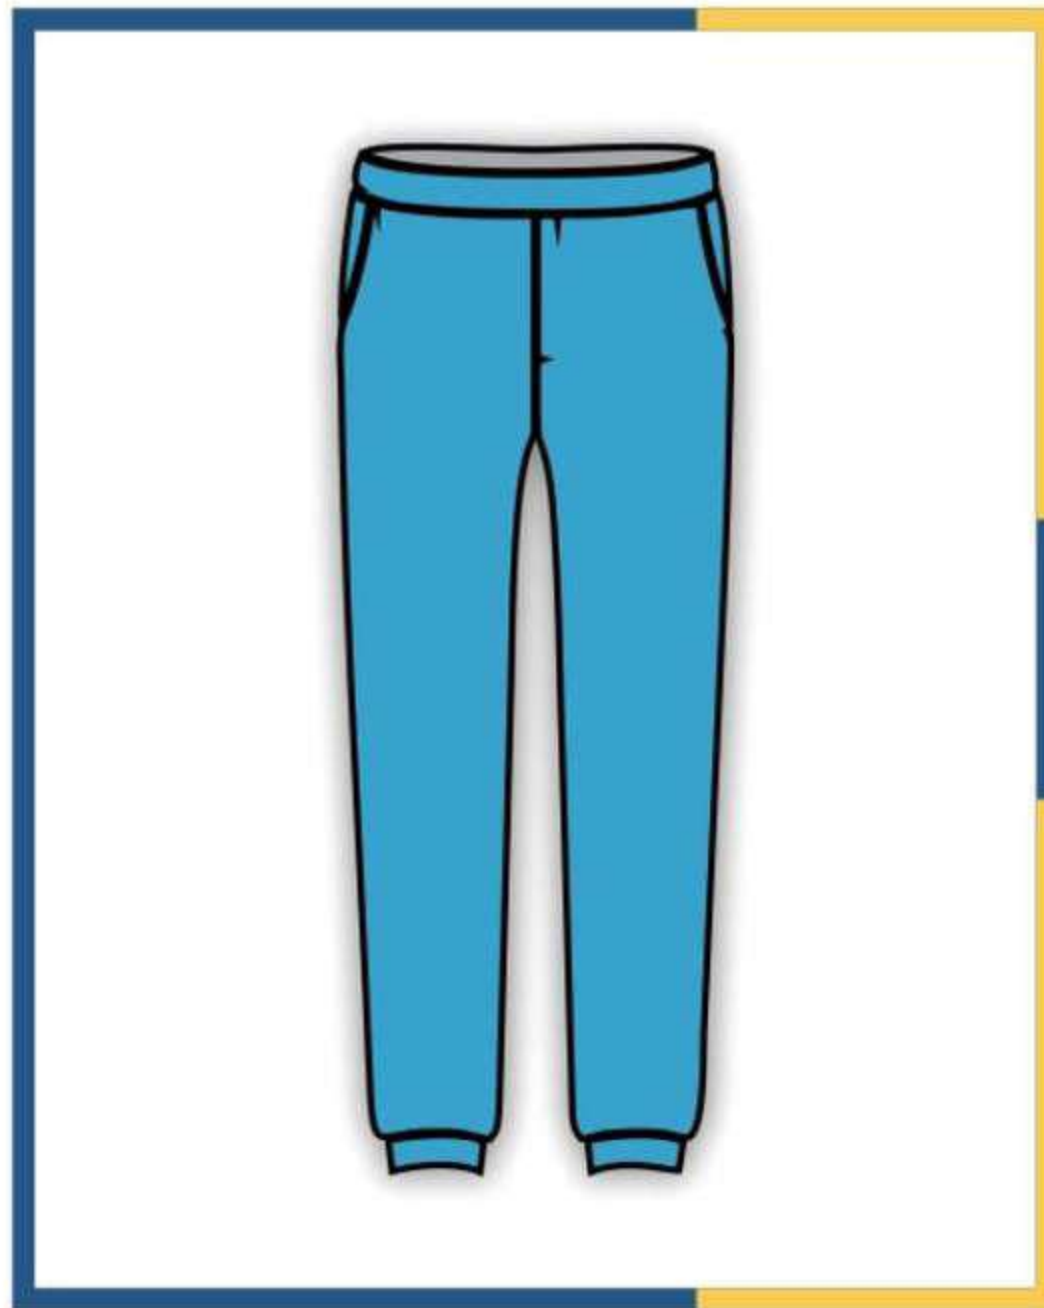

Синие спортивные брюки

+

SWEATPANTS

Голубые спортивные брюки