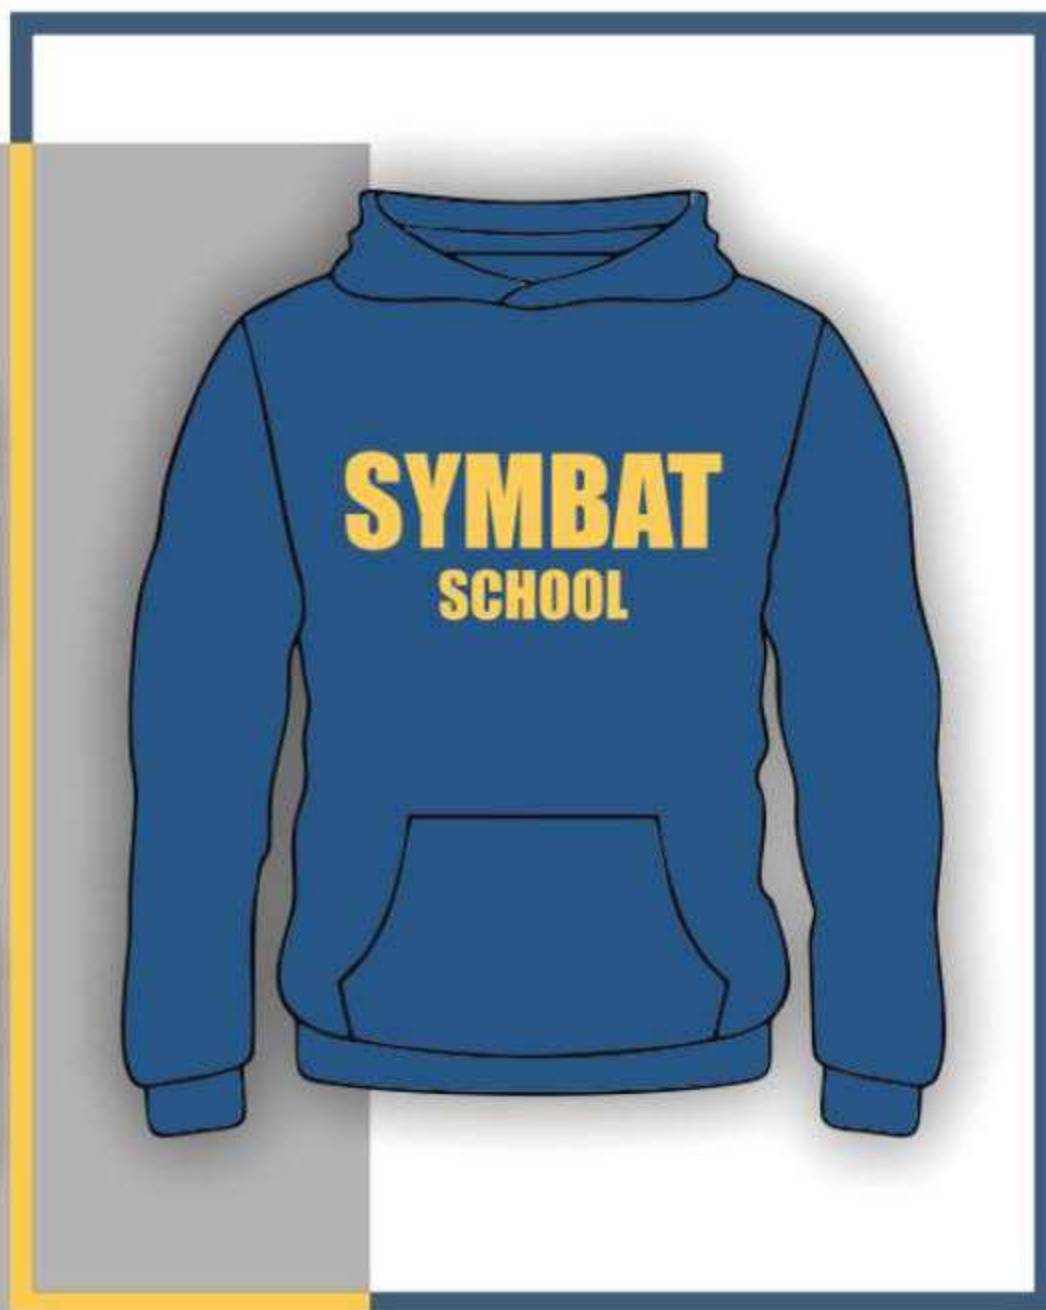

HOODIE

Синий