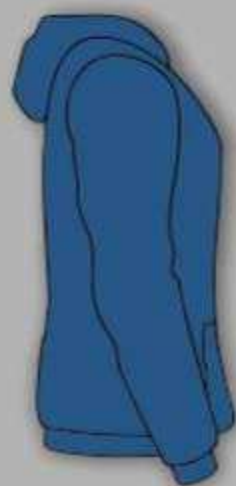

POLO SHIRT

Жёлтое с длинными рукавами

POLO

Голубое с короткими рукавами

POLO SHIRT

Голубое с длинными рукавами

BOMBER

Синий

BOMBER

Голубой

HOODIE

Синий

HOODIE

Синий с белыми рукавами

+

SWEATPANTS

Синие спортивные брюки

+

SWEATPANTS

Голубые спортивные брюки